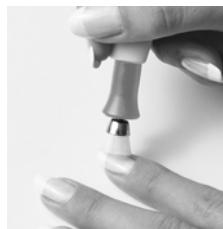

Cuticle Brush - nylonový kartáček pomáhá odstranit uvolněnou kůžičku. Používá se též k očištění a vyleštění celého nehtu.

Round Sapphire Emery - kulatý safírový brousek je ideální pro odstranění kuřích ok. Jemně zatlačte hrot proti ošetřovanému místu.

Sapphire Pedicure Emery - oválný safírový brousek umožňuje odstranit tvrdou kůži na patách a kuří oka

Doporučení: Nástroje po každém použití očistěte jemným kartáčkem a uložte do kufříku.

Náhradní nástavce je možné zakoupit i samostatně buď na webových stránkách www.profimed.cz nebo eventuálně prostřednictvím vašeho obchodního zástupce.

4

www.solis.ch