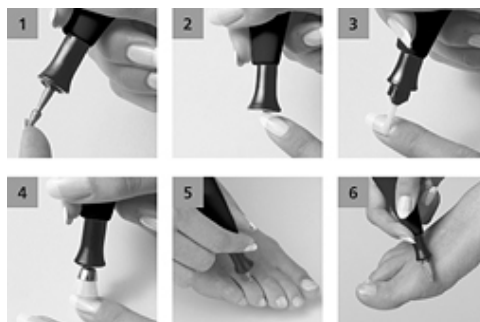

Sapphire Nail Shaper - safírový kotouč umožní upravit nehty do požadovaného tvaru 10x rychleji než obyčejný pilník

Sapphire Cone Emery - kónický safírový brousek umožní odstranit tvrdší kůžičku i obrousit zarostlé okraje nehtů. Tento nástavec odstraní pouze ztvrdlou, odumřelou kůži, po měkké sklouzne, aniž by ji narušil. Vyhněte se povrchu nehtu!

Cuticle Pusher - nástavec umožňuje zatlačení kůžičky přesahující nehtové lůžko. Přístroj vedte jemným tlakem podél nehtové kůžičky, pohyby nástavce tam a zpět ji účinně zatlačí. V této fázi se doporučuje současně použít jakýkoliv roztok nebo gel na odstranění nehtové kůžičky (cuticle remover), který je běžně k dostání.

Cuticle Brush - nylonový kartáček pomáhá odstranit uvolněnou kůžičku. Používá se též k očištění a vyleštění celého nehtu.

Round Sapphire Emery - kulatý safírový brousek je ideální pro odstranění kuřích ok. Jemně zatlačte hrot proti ošetřovanému místu.

Sapphire Pedicure Emery - oválný safírový brousek umožňuje odstranit tvrdou kůži na patách a kuří oka

Doporučení: Nástroje po každém použití očistěte jemným kartáčkem a uložte do kufříku.

Náhradní nástavce je možné zakoupit i samostatně buď na webových stránkách www.profimed.cz nebo eventuálně prostřednictvím vašeho obchodního zástupce.