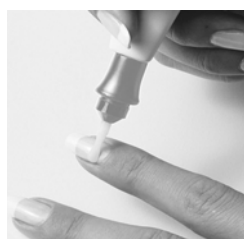

SOLIS MANICUER/PEDICURE SET Typ 71 Profesionální manikúra/pedikúra

Návod k použití:

značky Solis obsahuje vše potřebné pro efektivní provedení manikúry a pedikúry a je vyhledávaným pomocníkem mnoha profesionálů po celém světě. Úprava nehtů se pro Vás stane rychlou a efektivní činností. Výhodou oproti "domácím" typům je jeho přenosnost – přístroj je možné zcela vyjmout ze základny (kufříku) a postavit jej na manikérský stolek. Přístroj je vhodný i pro úpravu gelových nehtů. Zvolit si můžete ze dvou rychlostí otáček (3 600 a 4 200 otáček/min). Výrobek je síťově napájen. Sada obsahuje následující výměnné nástavce, které jsou uloženy v atraktivním kufříku.

Sapphire Nail Shaper - safírový kotouč umožní upravit nehty do požadovaného tvaru 10x rychleji než obyčejný pilník

Sapphire Cone Emery - kónický safírový brousek umožní odstranit tvrdší kůžičku i obrousit zarostlé okraje nehtů. Tento nástavec odstraní pouze ztvrdlou, odumřelou kůži, po měkké sklouzne, aniž by ji narušil. Vyhněte se povrchu nehtu!